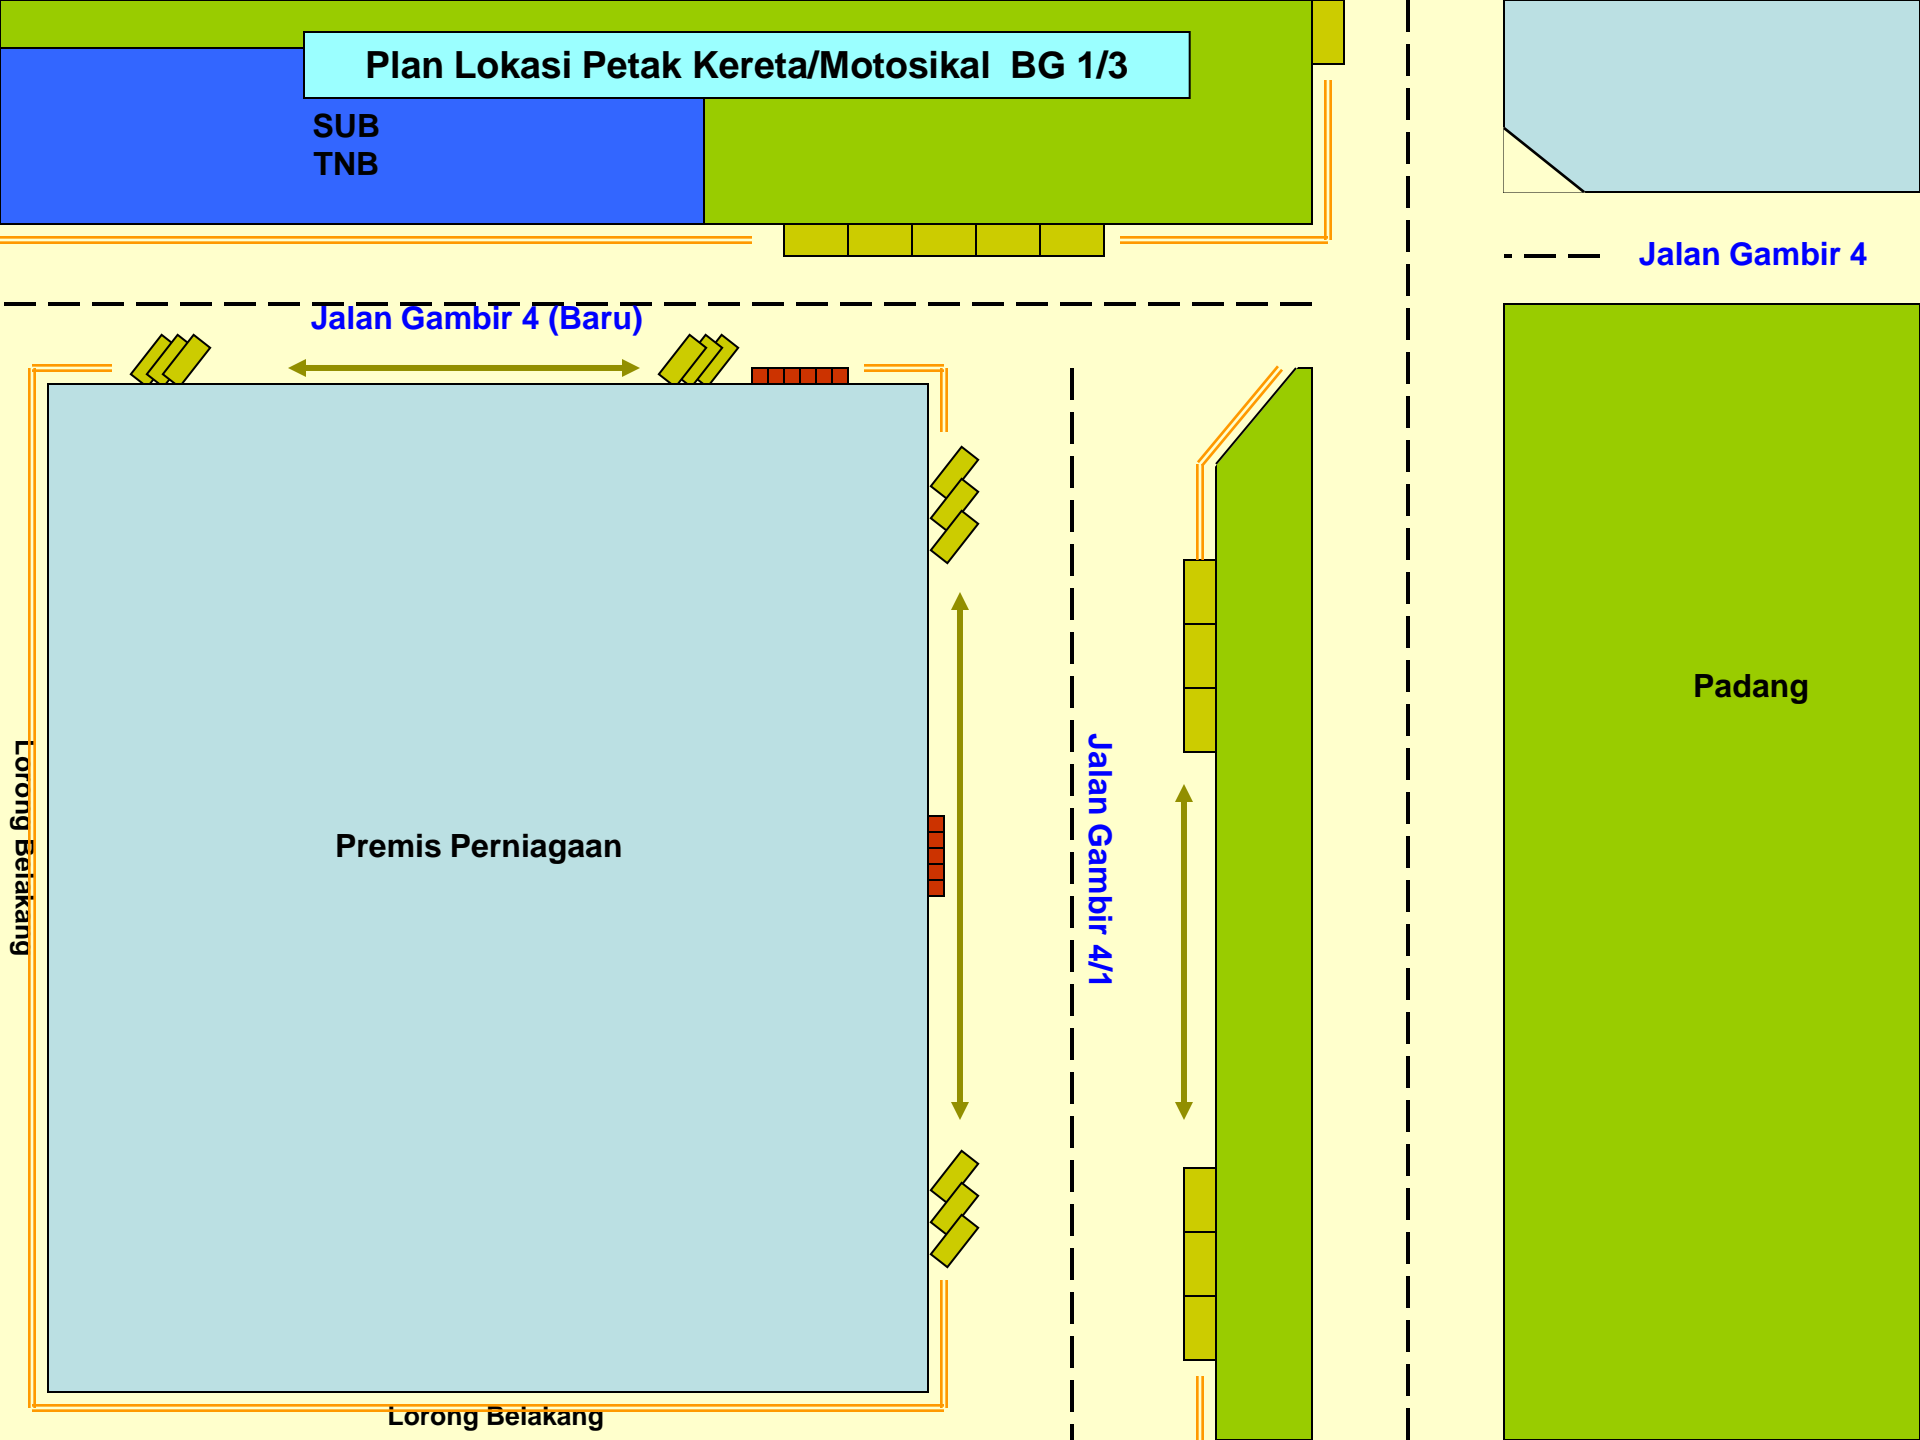

PELAN LOKASI DAN PENUNJUK PELAN:

		Bangunan Premis Perniagaan
		Pasar Awam Bukit Gambir
		Kedudukan Petak Kereta
		Kedudukan Petak Motosikal
		Kedudukan Petak OKU
		Garisan Kuning
		Garisan Kuning Berkembar
		Pembahagi Jalan
		Lampu Isyarat
		Lanskap
		Bilangan Petak Kereta
		Penunjuk arah

Plan Lokasi Petak Kereta/Motosikal BG 1/1

Plan Lokasi Petak Kereta/Motosikal BG 1/2

Plan Lokasi Petak Kereta/Motosikal BG 1/3

SUB
TNB

Jalan Gambir 4 (Baru)

Premis Perniagaan

Jalan Gambir 4/1

Jalan Gambir 4

Padang

Lorong Belakang

Lorong Belakang

Plan Lokasi Petak Kereta/Motosikal BB 1/1

Pasar Awam Bkt. Gambir

SUB
TNB

Jalan Gambir 7

Jalan Gambir 6

Ke Bandar Baru Bkt. Gambir

Restoran

Premis
Perniagaan

Lorong Tengah

Pasar Awam
Bukit Gambir

Jalan Hj. Reduan

Pelan Lokasi Petak Kereta/Motosikal Happy Garden

Kedai
Sime Tyre