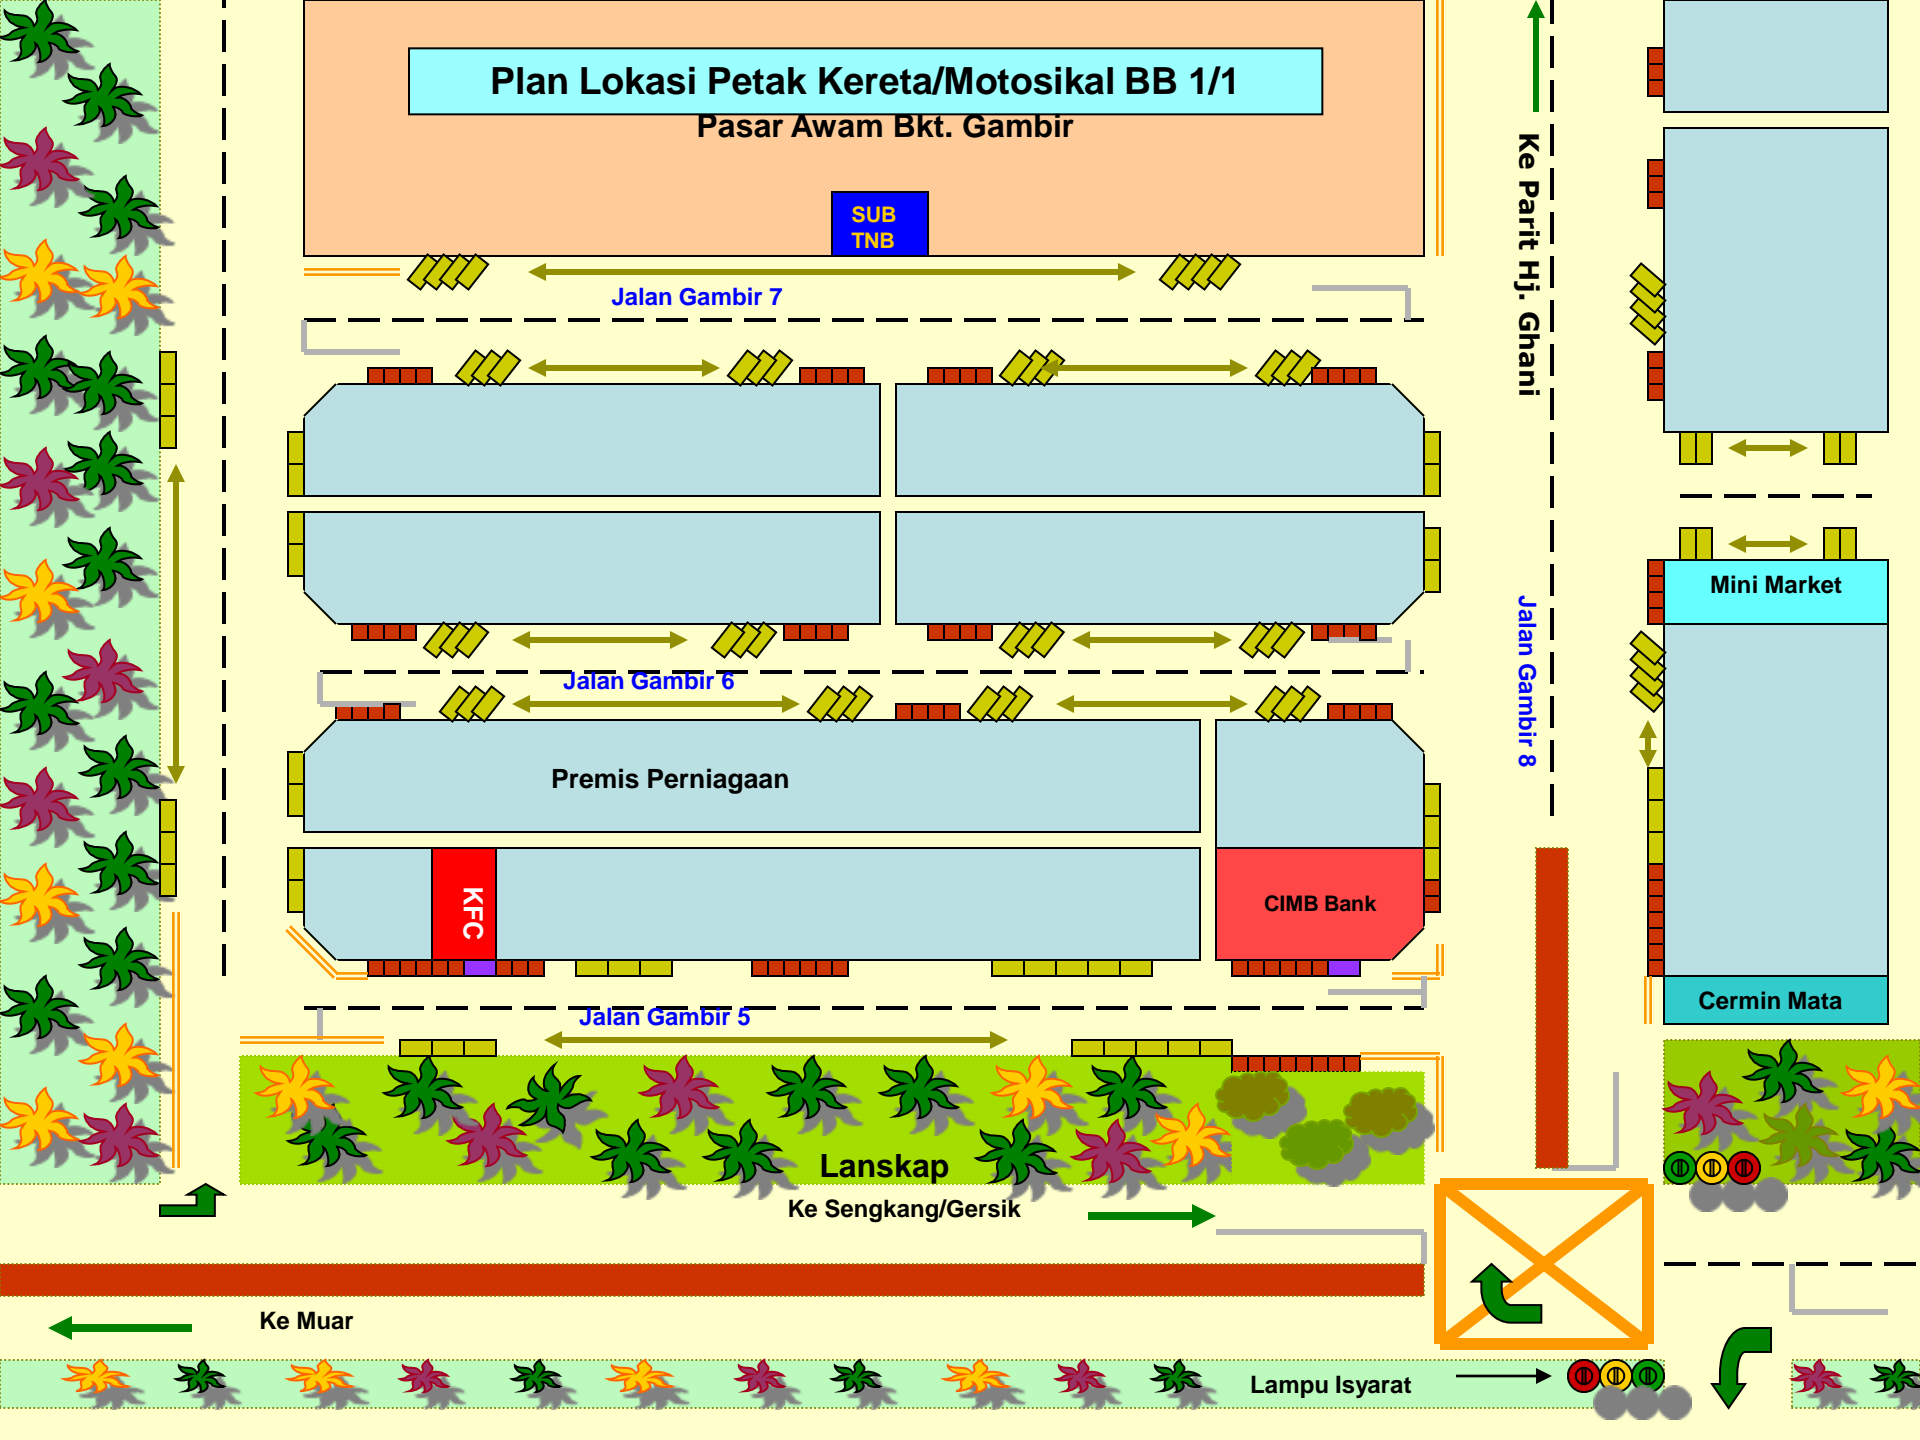

Plan Lokasi Petak Kereta/Motosikal BB 1/1

Pasar Awam Bkt. Gambir

SUB
TNB

Jalan Gambir 7

Jalan Gambir 6

Jalan Gambir 5

Premis Perniagaan

KFC

CIMB Bank

Lanskap

Ke Sengkang/Gersik

Ke Parit Hj. Ghani

Jalan Gambir 8

Mini Market

Cermin Mata

Ke Muar

Lampu Isyarat