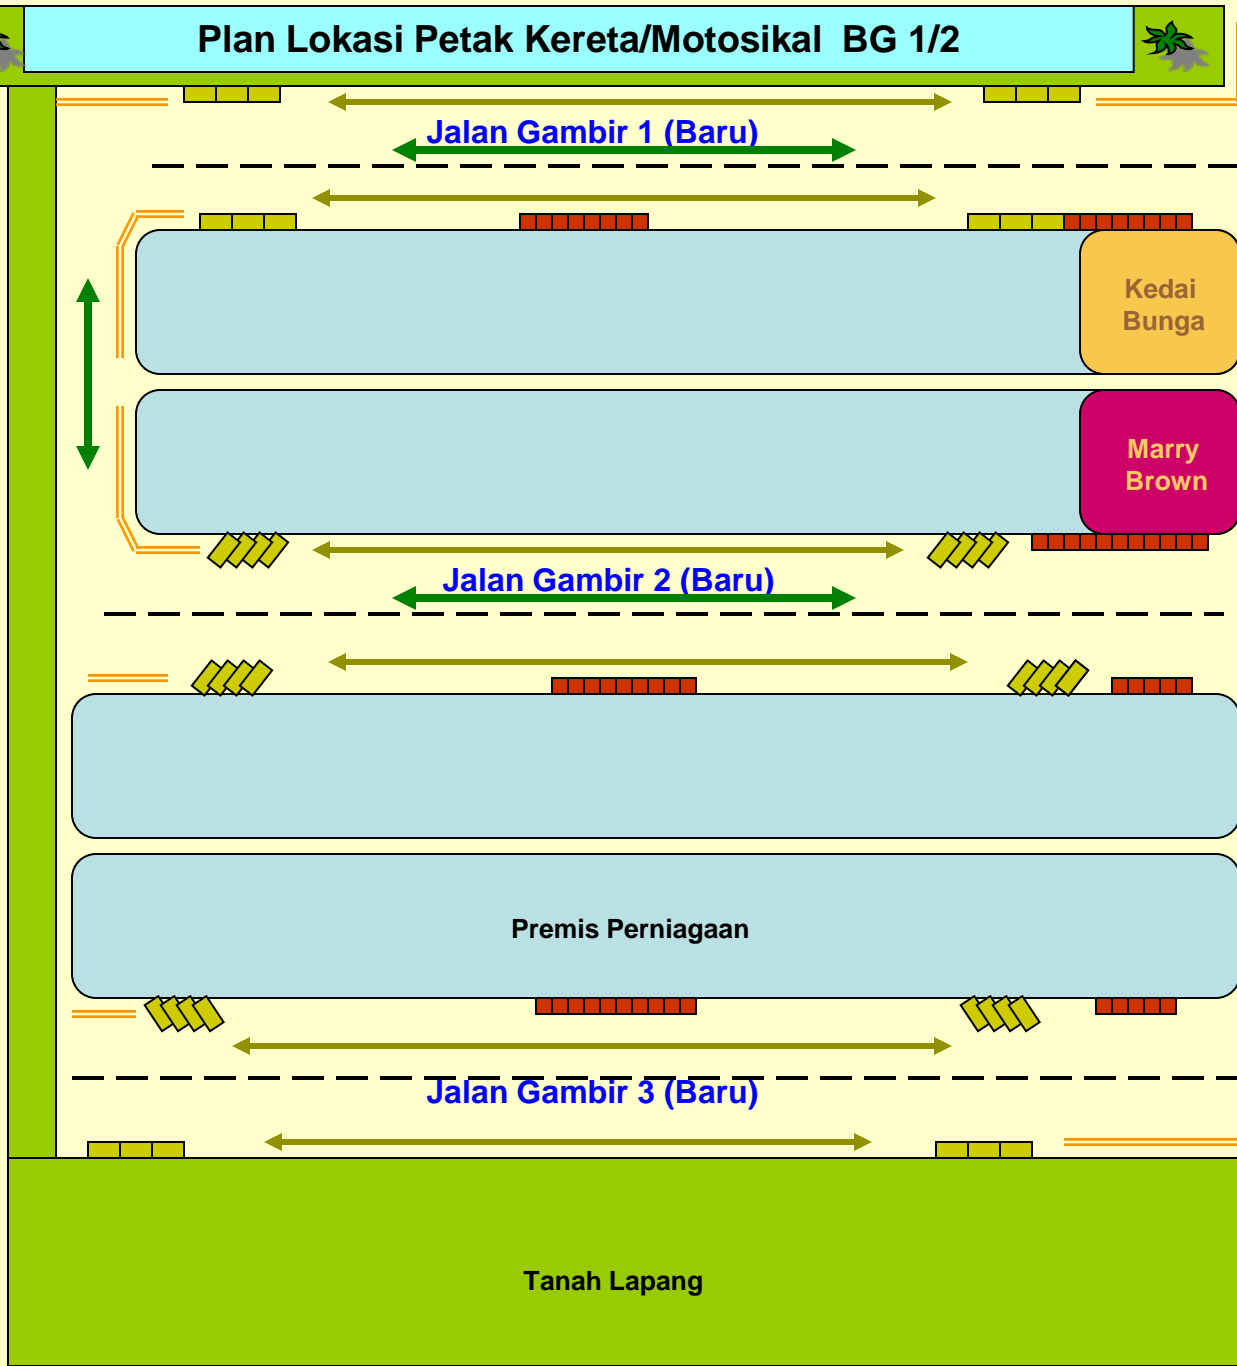

PELAN LOKASI DAN PENUNJUK PELAN:

		Bangunan Premis Perniagaan
		Pasar Awam Bukit Gambir
		Kedudukan Petak Kereta
		Kedudukan Petak Motosikal
		Kedudukan Petak OKU
		Garisan Kuning
		Garisan Kuning Berkembar
		Pembahagi Jalan
		Lampu Isyarat
		Lanskap
		Bilangan Petak Kereta
		Penunjuk arah

Plan Lokasi Petak Kereta/Motosikal BG 1/1

Plan Lokasi Petak Kereta/Motosikal BG 1/2

Plan Lokasi Petak Kereta/Motosikal BG 1/3

SUB
TNB

Jalan Gambir 4 (Baru)

Premis Perniagaan

Jalan Gambir 4/1

Jalan Gambir 4

Padang

Lorong Belakang

Lorong Belakang

Plan Lokasi Petak Kereta/Motosikal BB 1/1

Pasar Awam Bkt. Gambir

SUB
TNB

Jalan Gambir 7

Jalan Gambir 6