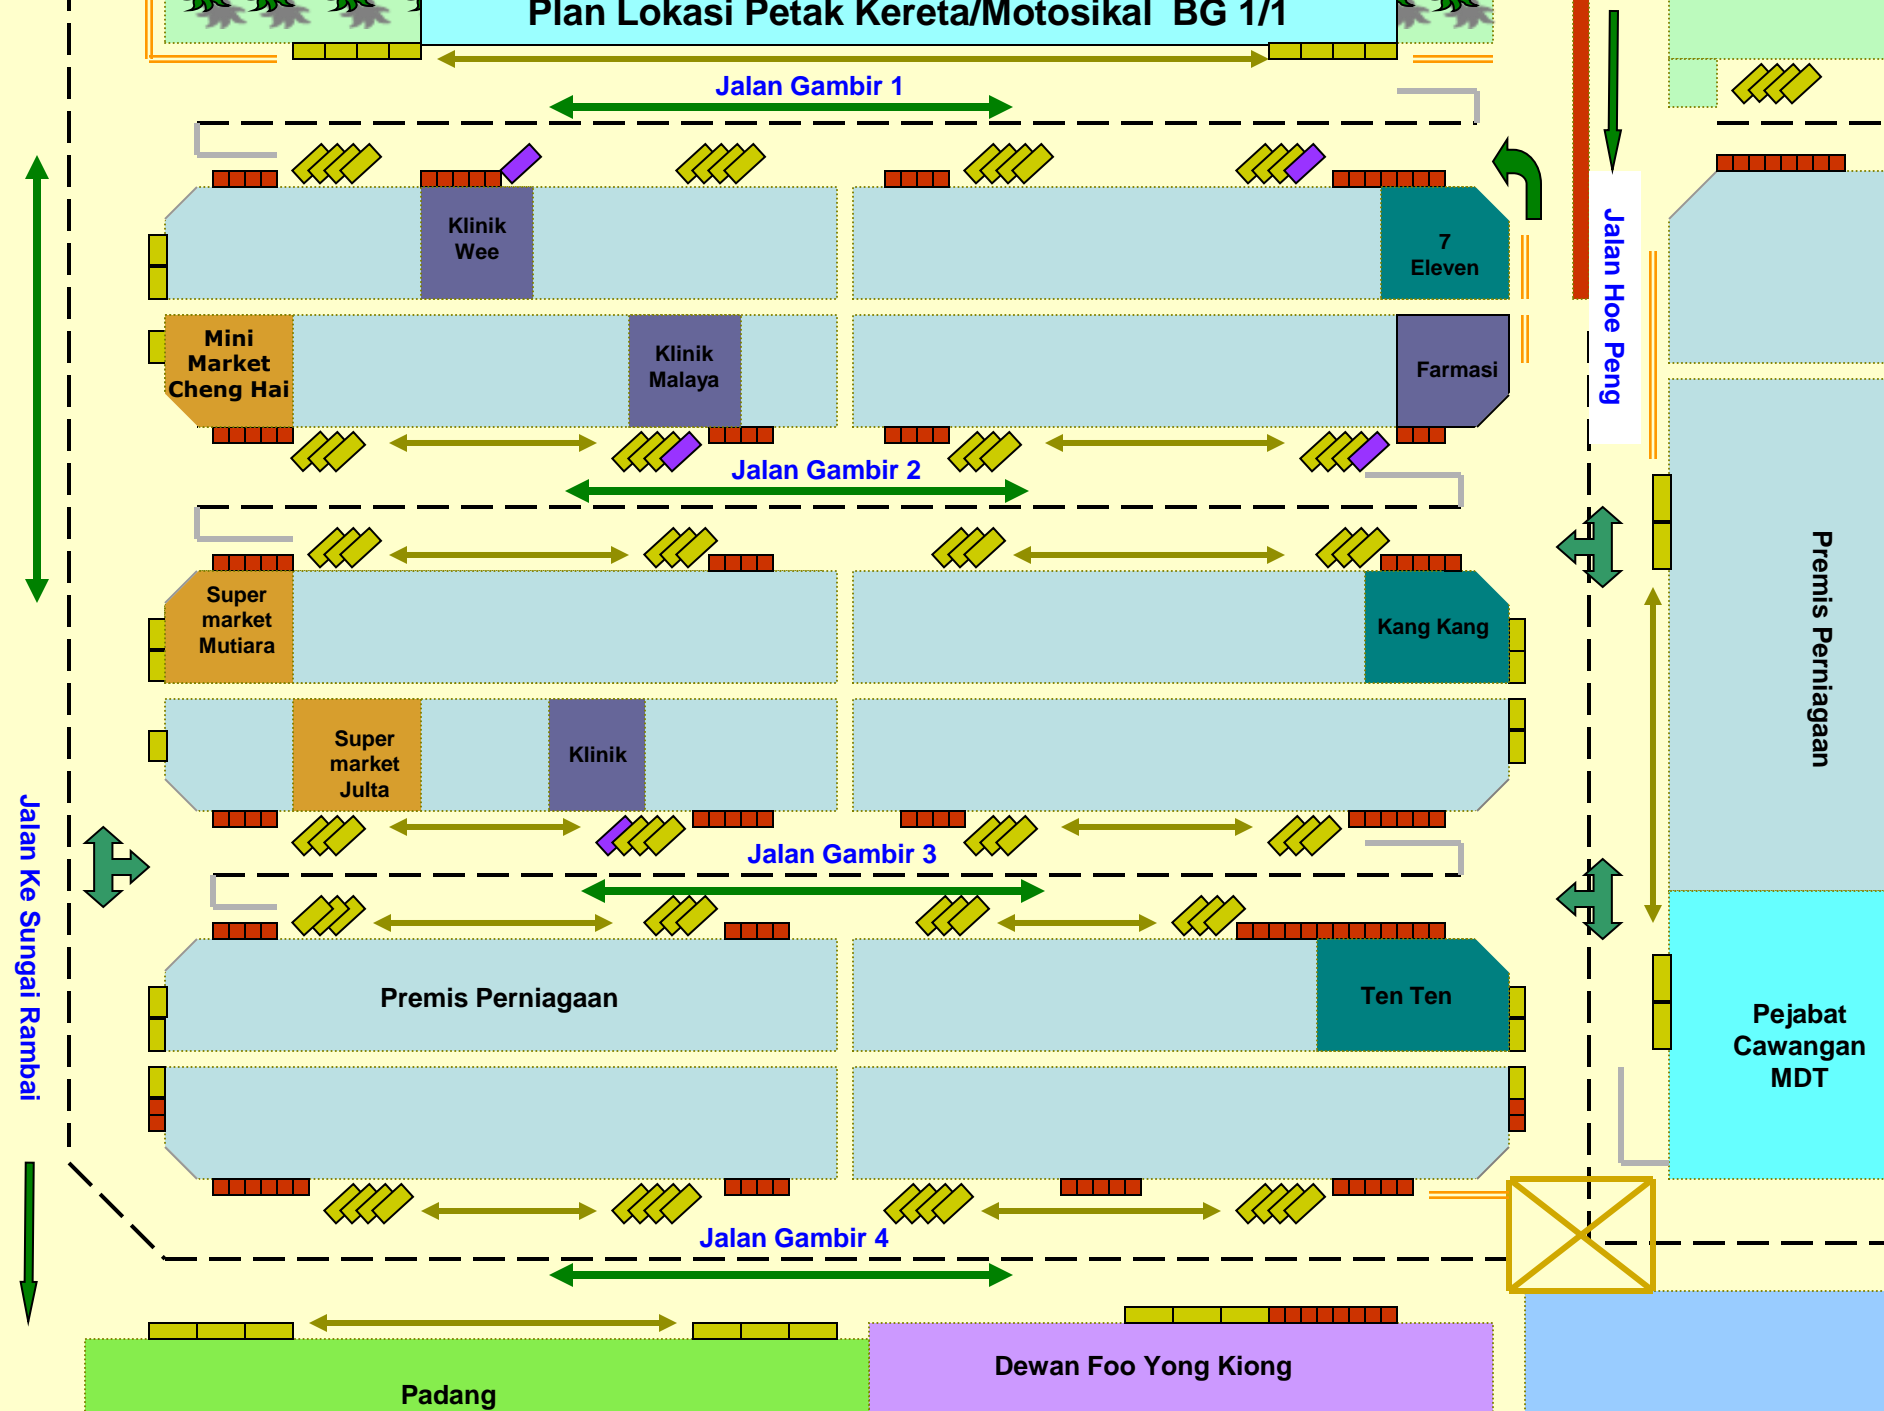

PELAN LOKASI DAN PENUNJUK PELAN:

		Bangunan Premis Perniagaan
		Pasar Awam Bukit Gambir
		Kedudukan Petak Kereta
		Kedudukan Petak Motosikal
		Kedudukan Petak OKU
		Garisan Kuning
		Garisan Kuning Berkembar
		Pembahagi Jalan
		Lampu Isyarat
		Lanskap
		Bilangan Petak Kereta
		Penunjuk arah

Plan Lokasi Petak Kereta/Motosikal BG 1/1

Plan Lokasi Petak Kereta/Motosikal BG 1/2

Plan Lokasi Petak Kereta/Motosikal BG 1/3

SUB
TNB

Jalan Gambir 4 (Baru)

Premis Perniagaan

Jalan Gambir 4/1

Jalan Gambir 4

Padang

Lorong Belakang

Lorong Belakang

Plan Lokasi Petak Kereta/Motosikal BB 1/1

Pasar Awam Bkt. Gambir

SUB
TNB

Jalan Gambir 7

Jalan Gambir 6

Ke Bandar Baru Bkt. Gambir

Restoran

Premis
Perniagaan

Lorong Tengah

Pasar Awam
Bukit Gambir

Jalan Hj. Reduan

Pelan Lokasi Petak Kereta/Motosikal Happy Garden

Kedai
Sime Tyre