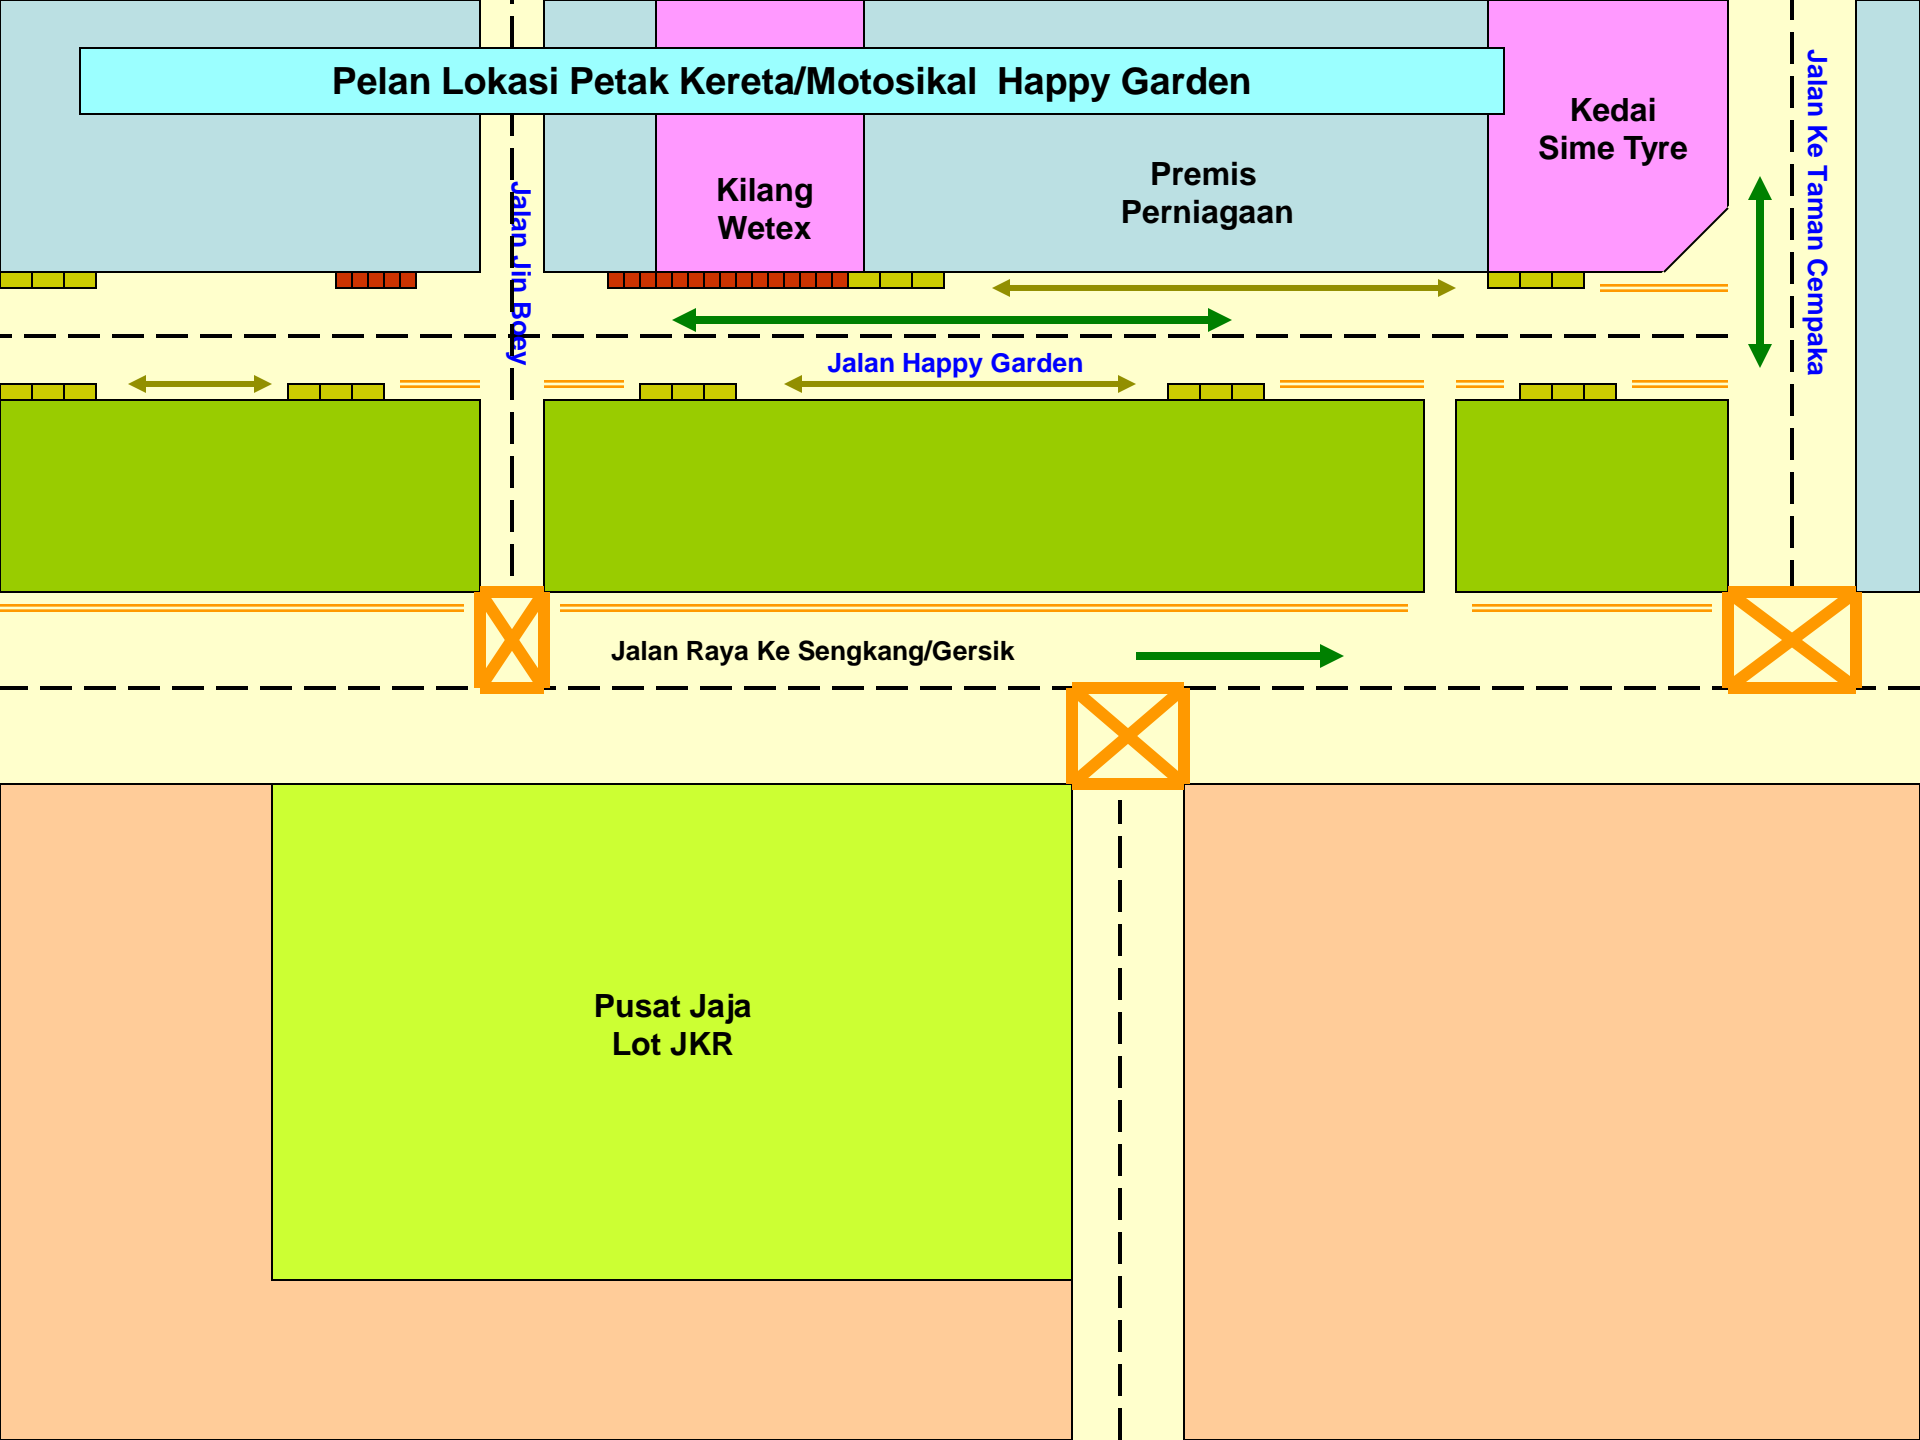

PELAN LOKASI DAN PENUNJUK PELAN:

		Bangunan Premis Perniagaan
		Pasar Awam Bukit Gambir
		Kedudukan Petak Kereta
		Kedudukan Petak Motosikal
		Kedudukan Petak OKU
		Garisan Kuning
		Garisan Kuning Berkembar
		Pembahagi Jalan
		Lampu Isyarat
		Lanskap
		Bilangan Petak Kereta
		Penunjuk arah

Padang

Lorong Belakang

Lorong Belakang

Plan Lokasi Petak Kereta/Motosikal BB 1/1

Pasar Awam Bkt. Gambir

SUB
TNB

Jalan Gambir 7

Jalan Gambir 6

Ke Bandar Baru Bkt. Gambir

Restoran

Premis
Perniagaan

Lorong Tengah

Pasar Awam
Bukit Gambir

Jalan Hj. Reduan

Pelan Lokasi Petak Kereta/Motosikal Happy Garden

Kedai
Sime Tyre

Kilang
Wetex

Premis
Perniagaan

Jalan Jin Bday

Jalan Happy Garden

Jalan Ke Taman Cempaka

Jalan Raya Ke Sengkang/Gersik

Pusat Jaja
Lot JKR

Pelan Lokasi Petak Kereta/Motosikal Taman Melor Utama