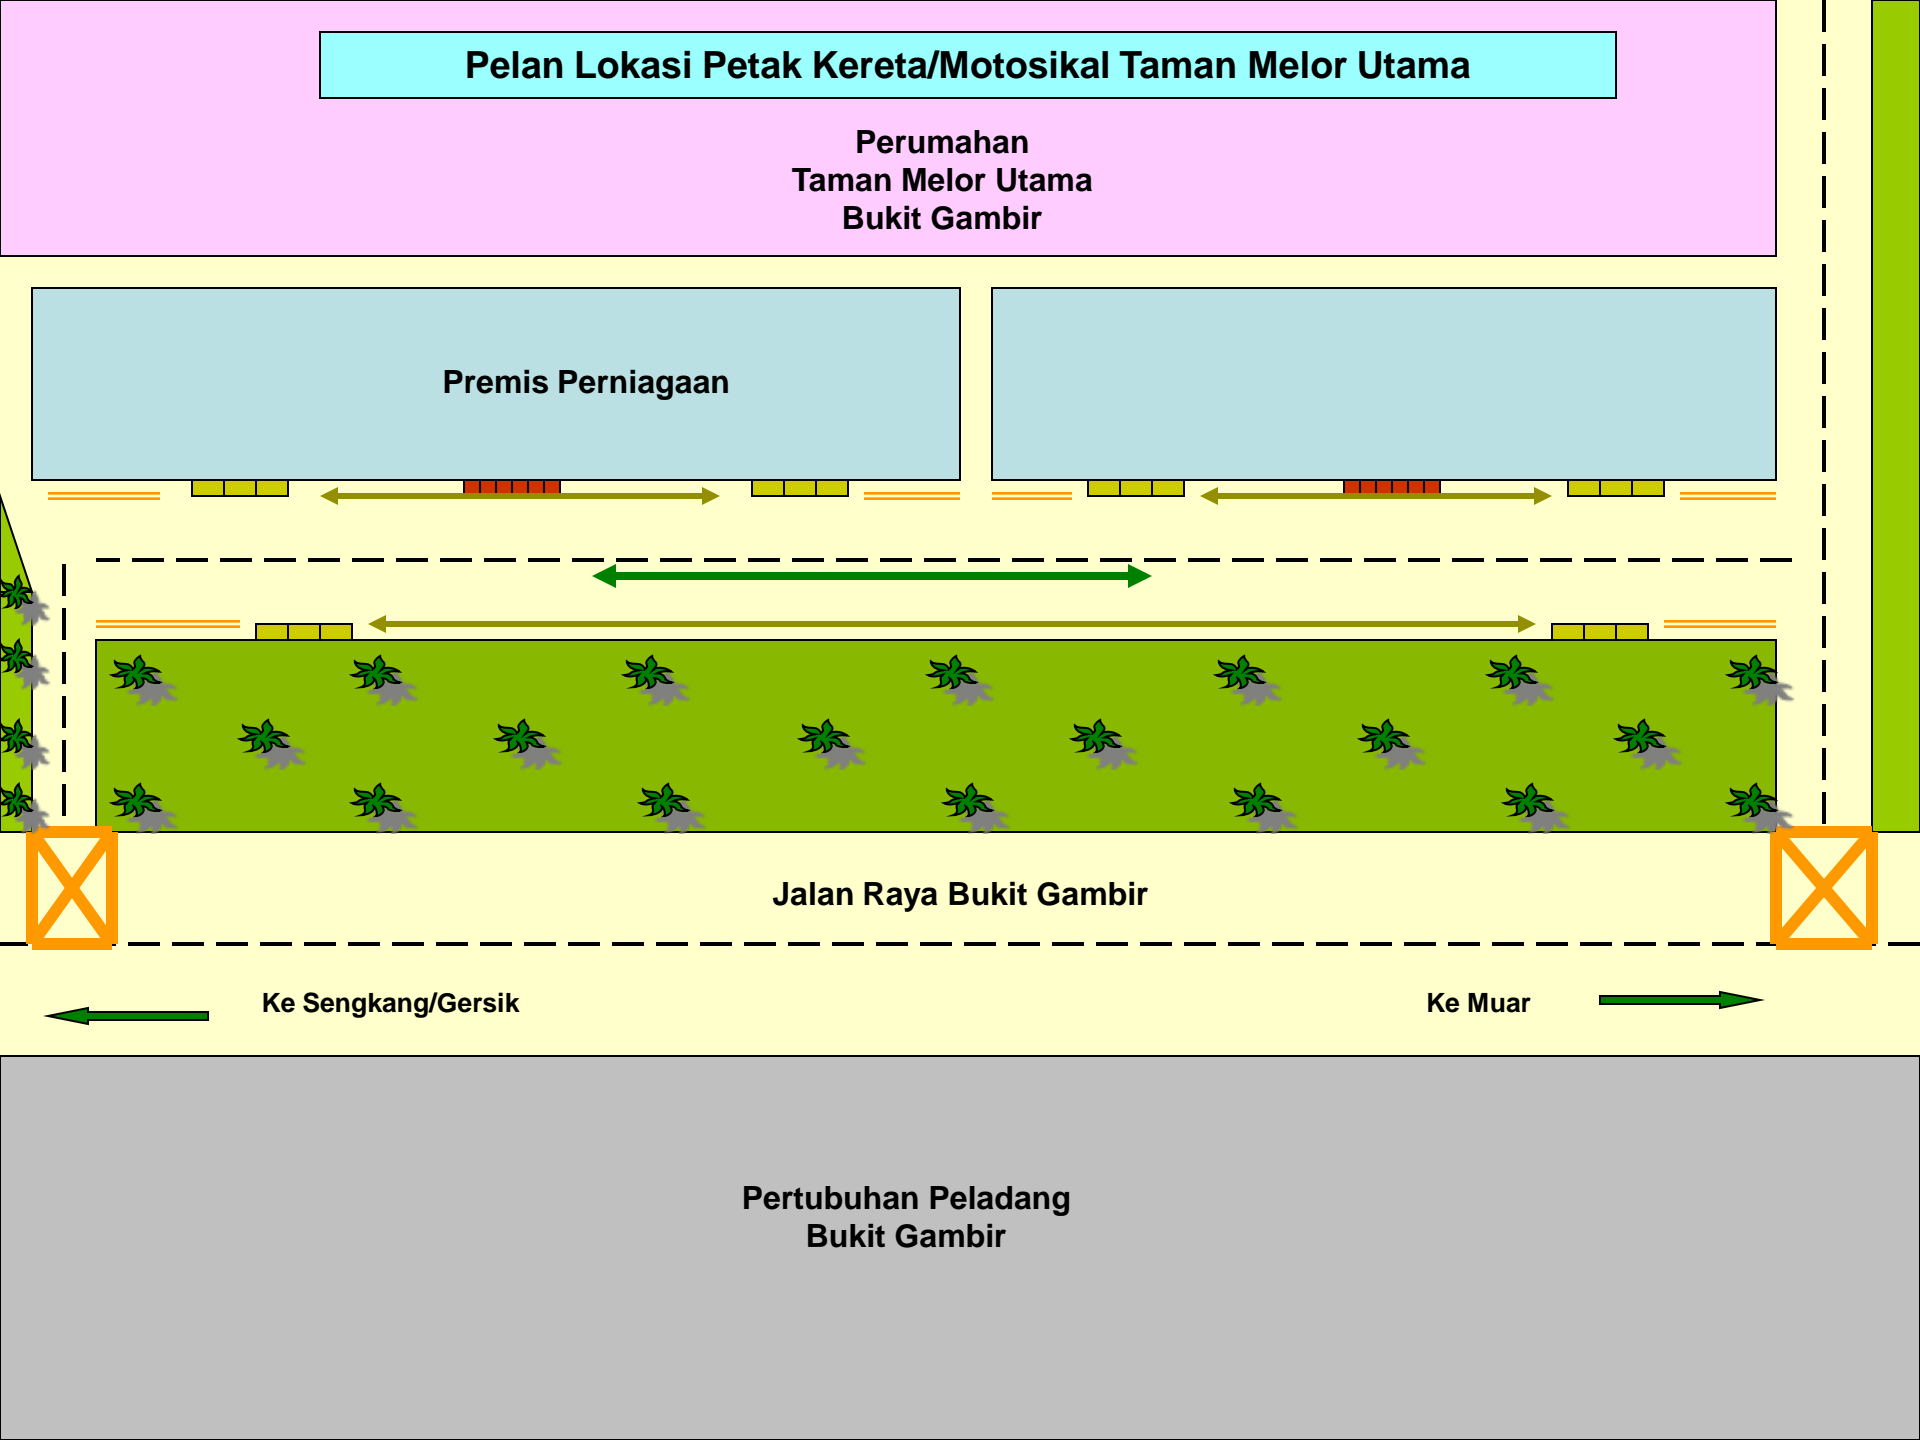

PELAN LOKASI DAN PENUNJUK PELAN:

		Bangunan Premis Perniagaan
		Pasar Awam Bukit Gambir
		Kedudukan Petak Kereta
		Kedudukan Petak Motosikal
		Kedudukan Petak OKU
		Garisan Kuning
		Garisan Kuning Berkembar
		Pembahagi Jalan
		Lampu Isyarat
		Lanskap
		Bilangan Petak Kereta
		Penunjuk arah

Perumahan
Taman Melor Utama
Bukit Gambir

Premis Perniagaan

Jalan Raya Bukit Gambir

Ke Sengkang/Gersik

Ke Muar

Pertubuhan Peladang
Bukit Gambir

Pelan Lokasi Petak Kereta/Motosikal Taman Mulia (P1)

**Perumahan
Taman Mulia
Bukit Gambir**

Premis Perniagaan

**Kedai
Motor**

**Klinik
Sayang**

**Klinik
Mulia**

FAMA Bukit Gambir

Jalan Ke Taman Mulia

Jalan Raya Bukit Gambir

Ke Sengkang/Gersik