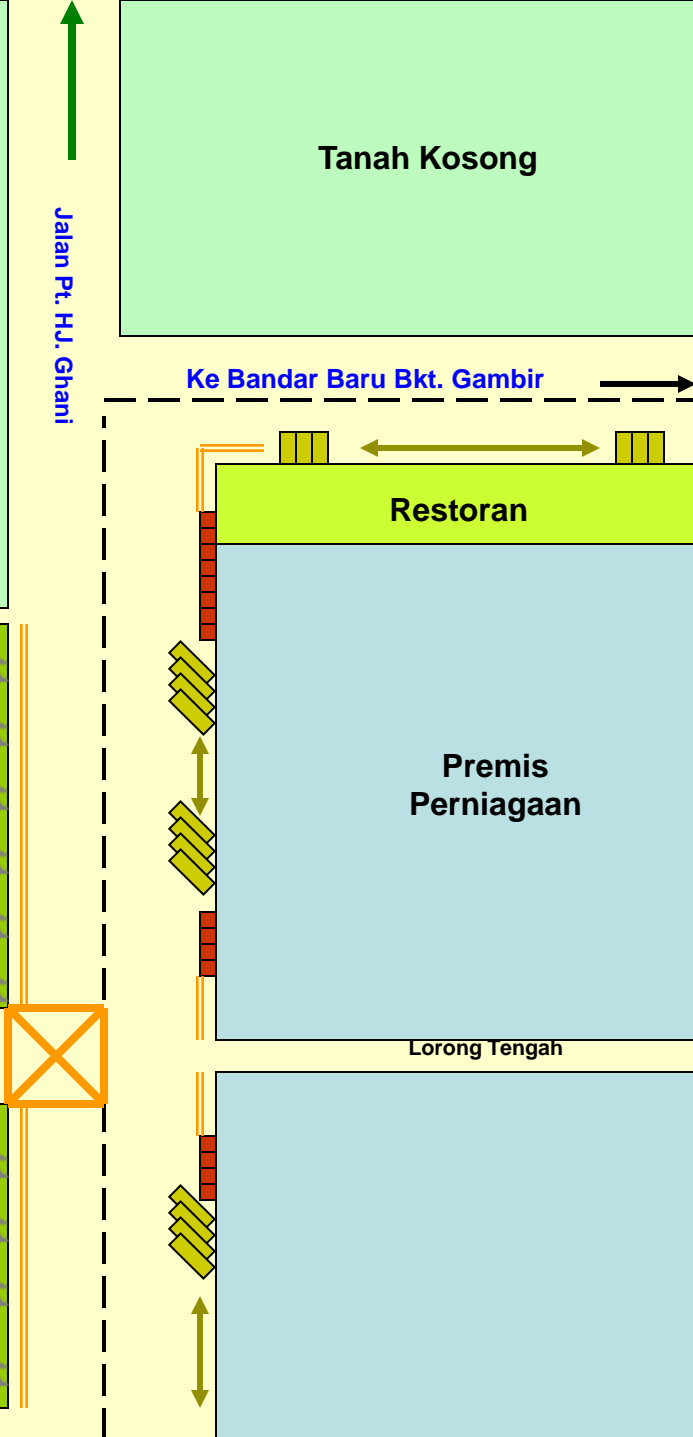

Plan Lokasi Petak Kereta/Motosikal BG 1/1

Plan Lokasi Petak Kereta/Motosikal BG 1/2

Plan Lokasi Petak Kereta/Motosikal BG 1/3

SUB
TNB

Jalan Gambir 4 (Baru)

Premis Perniagaan

Jalan Gambir 4/1

Jalan Gambir 4

Ke Bandar Baru Bkt. Gambir

Restoran

Premis
Perniagaan

Lorong Tengah

Pasar Awam
Bukit Gambir

Jalan Hj. Reduan

Pelan Lokasi Petak Kereta/Motosikal Happy Garden

Kedai
Sime Tyre

Kilang
Wetex

Premis
Perniagaan

Jalan Jin Bday

Jalan Happy Garden

Jalan Ke Taman Cempaka

Jalan Raya Ke Sengkang/Gersik

Pusat Jaja
Lot JKR

Pelan Lokasi Petak Kereta/Motosikal Taman Melor Utama